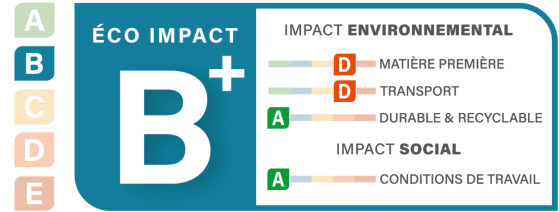

Diagnostic d'impact environnemental et social par Eco Impact

Marque : **FERMOB** | Fin de validité : **26/02/2027**

Modèle : **Opéra + - TABLE RONDE D96**

SKU : **0948** | Catégorie : **Table d'extérieur** | Poids brut : **13.42 kg**

Dimensions : **96x96x74 cm**

Analyse du cycle de vie

Référentiel d'analyse

Base IMPACTS, établie par l'ADEME
BP X 30-323-0
Mobilier meublant (BP X 30-323-4) révisé en 2023

retrouvez notre méthode d'évaluation sur eco-impact.io

api.eco-impact.io/manufacturers/647d97896ab37752bfb779f3/products/65a53073eadf41959451237e/overview/lca?lang=fr_FR

Score Eco Impact

Matières

96%

Acier

4%

**Poudre
peinture**

Indicateurs d'impacts

Changement climatique

51 kg éq. CO₂ ou 224 km en avion

Utilisation de ressources fossiles
520 MJ ou 7 jours de chauffage
d'un appartement une pièce

Acidification de l'air
309 millimoles éq. H⁺ ou 197 kg de
carton

Fabrication

Fabrication et assemblage réalisés **100% en France**

Utilisation d'un mix énergétique **bas carbone**

Impact environnemental

-59%

Coût environnemental de 4632 micro points, réduction d'impact évaluée à partir du produit médian, issu d'un panel représentatif de produits de la catégorie Table d'extérieur

Transport

Distance de distribution **444 km**

Zéro sur-emballage

Durée de vie

Garantie extra légale : **5 ans**

Pièces détachées disponibles

Résistance élevée produit testé en laboratoire

Produit **Réparable et Totalement séparable**

Qualité et caractéristiques environnementales

30% de matières recyclées

Totalement recyclable

Aucune substance dangereuse