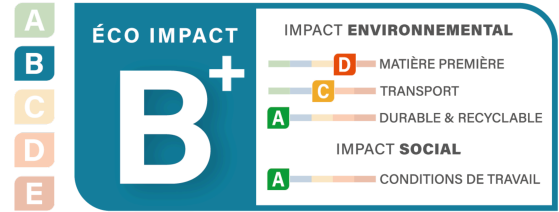

Diagnostic d'impact environnemental et social par Eco Impact

Marque : **FERMOB** | Fin de validité : **26/02/2027**

Modèle : **Opéra + - TABLE RONDE D117**

SKU : **0950** | Catégorie : **Table d'extérieur** | Poids brut : **20.09 kg**

Dimensions : **117x117x74 cm**

Analyse du cycle de vie

Référentiel d'analyse

Base IMPACTS, établie par l'ADEME
BP X 30-323-0
Mobilier meublant (BP X 30-323-4) révisé en 2023

retrouvez notre méthode d'évaluation sur eco-impact.io

Score Eco Impact

Matières

97%

Acier

3%

**Poudre
peinture**

Indicateurs d'impacts

Changement climatique

75 kg éq. CO₂ ou 332 km en avion

Utilisation de ressources fossiles
700 MJ ou 10 jours de chauffage
d'un appartement une pièce

Acidification de l'air
530 millimoles éq. H⁺ ou 338 kg de
carton

Fabrication

Fabrication et assemblage réalisés **100% en France**

Utilisation d'un mix énergétique **bas carbone**

Impact environnemental

-53%

Coût environnemental de 7062 micro points, réduction d'impact évaluée à partir du produit médian, issu d'un panel représentatif de produits de la catégorie Table d'extérieur

Transport

Distance de distribution **444 km**

Zéro sur-emballage

Durée de vie

Garantie extra légale : **5 ans**

Pièces détachées disponibles

Résistance élevée produit testé en laboratoire

Produit **Réparable et Totalement séparable**

Qualité et caractéristiques environnementales

37% de matières recyclées

Totalement recyclable

Aucune substance dangereuse