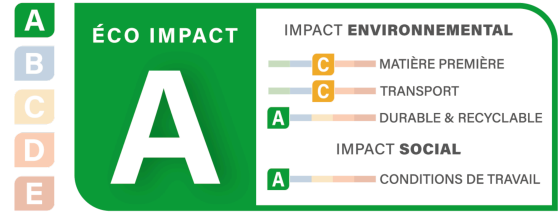

Diagnostic d'impact environnemental et social par Eco Impact

Marque : **FERMOB** | Fin de validité : **26/02/2027**

Modèle : **Opéra + - TABLE RONDE D67**

SKU : **0949** | Catégorie : **Table d'extérieur** | Poids brut : **9.33 kg**

Dimensions : **67x67x74 cm**

Analyse du cycle de vie

Référentiel d'analyse

Base IMPACTS, établie par l'ADEME
BP X 30-323-0
Mobilier meublant (BP X 30-323-4) révisé en 2023

retrouvez notre méthode d'évaluation sur eco-impact.io

Score Eco Impact

Matières

98%

Acier

2%

**Poudre
peinture**

Indicateurs d'impacts

Changement climatique

28 kg éq. CO2 ou 125 km en avion

Utilisation de ressources fossiles
237 MJ ou 3 jours de chauffage
d'un appartement une pièce

Acidification de l'air
194 millimoles éq. H+ ou 124 kg de
carton

Fabrication

Fabrication et assemblage réalisés **100% en France**

Utilisation d'un mix énergétique **bas carbone**

Impact environnemental

-34%

Coût environnemental de 2488 micro points, réduction d'impact évaluée à partir du produit médian, issu d'un panel représentatif de produits de la catégorie Table d'extérieur

Transport

Distance de distribution **444 km**

Zéro sur-emballage

Durée de vie

Garantie extra légale : **5 ans**

Pièces détachées disponibles

Résistance élevée produit testé en laboratoire

Produit **Réparable et Totalement séparable**

Qualité et caractéristiques environnementales

22% de matières recyclées

Totalement recyclable

Aucune substance dangereuse