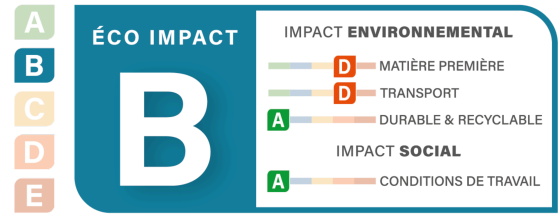

Diagnostic d'impact environnemental et social par Eco Impact

Marque : **FERMOB** | Fin de validité : **06/03/2027**

Modèle : **Flower - Guéridon Ø 67**

SKU : **7110** | Catégorie : **Table d'extérieur** | Poids brut : **13.44 kg**

Dimensions : **67x67x74 cm**

Analyse du cycle de vie

Référentiel d'analyse

Base IMPACTS, établie par l'ADEME
BP X 30-323-0
Mobilier meublant (BP X 30-323-4) révisé en 2023

retrouvez notre méthode d'évaluation sur eco-impact.io

api.eco-impact.io/manufacturers/647d97896ab37752bfb779f3/products/667a8a4ae6d9a05a8a90f031/overview/lca?lang=fr_FR

Score Eco Impact

Matières

98%

Acier

2%

Poudre
peinture

1%

Plastique

Indicateurs d'impacts

Changement climatique

33 kg éq. CO2 ou 147 km en avion

Utilisation de ressources fossiles
284 MJ ou 4 jours de chauffage
d'un appartement une pièce

Acidification de l'air
215 millimoles éq. H+ ou 137 kg de
carton

Fabrication

Fabrication et assemblage réalisés **100% en France**

Utilisation d'un mix énergétique **bas carbone**

Impact environnemental

-23%

Coût environnemental de 2938 micro points, réduction d'impact évaluée à partir du produit médian, issu d'un panel représentatif de produits de la catégorie Table d'extérieur

Transport

Distance de distribution **445 km**

Zéro sur-emballage

Durée de vie

Garantie extra légale : **5 ans**

Résistance élevée produit testé en laboratoire

Produit **Réparable et Totalement séparable**

Qualité et caractéristiques environnementales

67% de matières recyclées

Totalement recyclable

Aucune substance dangereuse