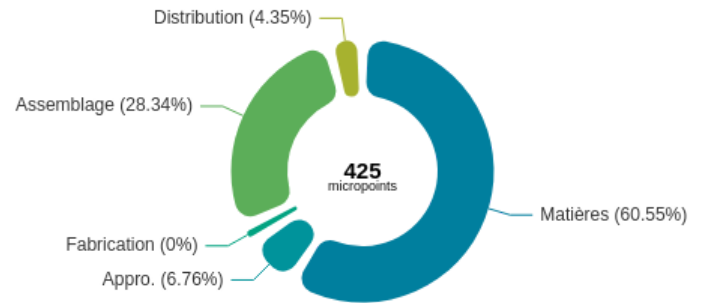

Diagnostic d'impact environnemental et social par Eco Impact

Marque : **Buronomic** | Fin de validité : **20/02/2027**
Modèle : **GOULOTTE METAL SIMPLE L110 / PLAN L140**
SKU : **AZ21** | Catégorie : **Autre** | Poids brut : **2.2 kg**
Dimensions : **110x16x8 cm**

Analyse du cycle de vie

Référentiel d'analyse

Base IMPACTS, établie par l'ADEME
BP X 30-323-0
Mobilier meublant (BP X 30-323-4) révisé en 2023

retrouvez notre méthode d'évaluation sur eco-impact.io

api.eco-impact.io/manufacturers/64a6c376d094006224c475c9/products/6657238aae1d3548e1272df5/overview/lca?lang=fr_FR

Indicateurs d'impacts

Changement climatique

5 kg éq. CO2 ou 23 km en avion

Utilisation de ressources fossiles
47 MJ ou 1 jours de chauffage d'un
appartement une pièce

Acidification de l'air
24 millimoles éq. H+ ou 15 kg de
carton

Matières

98%

Métal

2%

Plastique

Coût environnemental

Transport

Distance de distribution **401 km**

Livraison à plat

Durée de vie

Garantie extra légale : **10 ans**

Pièces détachées disponibles

Produit Réparable et Totalement séparable

Qualité et caractéristiques environnementales

34% de matières recyclées

Totalement recyclable

Aucune substance dangereuse

Certifications