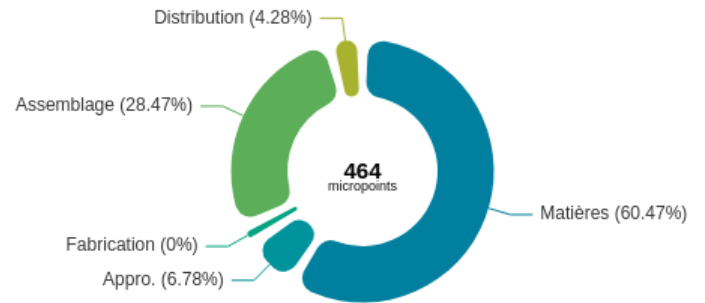

Diagnostic d'impact environnemental et social par Eco Impact

Marque : **Buronomic** | Fin de validité : **20/02/2027**
Modèle : **GOULOTTE METAL SIMPLE L130 / PLAN L160**
SKU : **AZ22** | Catégorie : **Autre** | Poids brut : **2.4 kg**
Dimensions : **130x16x8 cm**

Analyse du cycle de vie

Référentiel d'analyse

Base IMPACTS, établie par l'ADEME
BP X 30-323-0
Mobilier meublant (BP X 30-323-4) révisé en 2023

retrouvez notre méthode d'évaluation sur eco-impact.io

Indicateurs d'impacts

Changement climatique

6 kg éq. CO2 ou 25 km en avion

Utilisation de ressources fossiles
51 MJ ou 1 jours de chauffage d'un appartement une pièce

Acidification de l'air
26 millimoles éq. H+ ou 17 kg de carton

Matières

98%

Métal

2%

Plastique

Coût environnemental

Transport

Distance de distribution **401 km**

Livraison à plat

Durée de vie

Garantie extra légale : **10 ans**

Pièces détachées disponibles

Produit Réparable et Totalemnt séparable

Qualité et caractéristiques environnementales

34% de matières recyclées

Totalemnt recyclable

Aucune substance dangereuse

Certifications