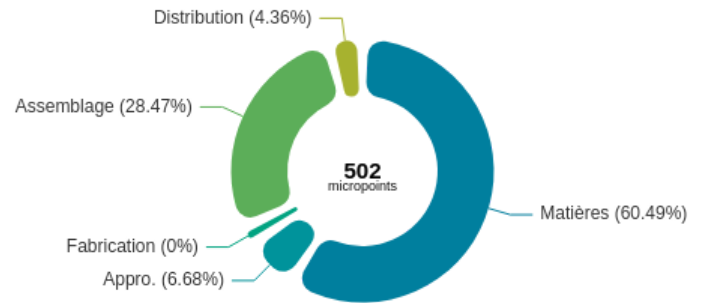

Diagnostic d'impact environnemental et social par Eco Impact

Marque : **Buronomic** | Fin de validité : **20/02/2027**
Modèle : **GOULOTTE METAL SIMPLE L150 / PLAN L180**
SKU : **AZ23** | Catégorie : **Autre** | Poids brut : **2.6 kg**
Dimensions : **150x16x8 cm**

Analyse du cycle de vie

Référentiel d'analyse

Base IMPACTS, établie par l'ADEME
BP X 30-323-0
Mobilier meublant (BP X 30-323-4) révisé en 2023

retrouvez notre méthode d'évaluation sur eco-impact.io

Indicateurs d'impacts

Changement climatique

6 kg éq. CO₂ ou 27 km en avion

Utilisation de ressources fossiles
55 MJ ou 1 jours de chauffage d'un appartement une pièce

Acidification de l'air
29 millimoles éq. H⁺ ou 18 kg de carton

Matières

98%

Métal

2%

Plastique

Coût environnemental

Transport

Distance de distribution **401 km**

Livraison à plat

Durée de vie

Garantie extra légale : **10 ans**

Pièces détachées disponibles

Produit Réparable et Totalement séparable

Qualité et caractéristiques environnementales

34% de matières recyclées

Totalement recyclable

Aucune substance dangereuse

Certifications