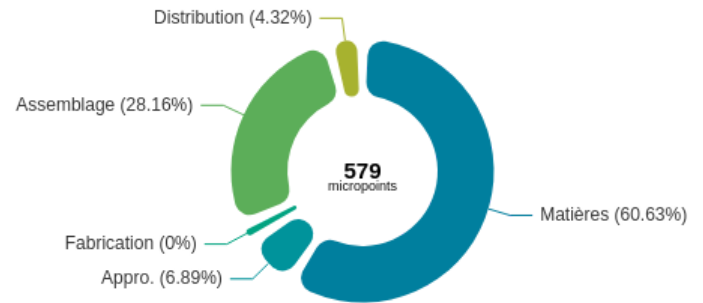

Diagnostic d'impact environnemental et social par Eco Impact

Marque : **Buronomic** | Fin de validité : **20/02/2027**
Modèle : **SUPPORT ECRAN TV / STATION DE TRAVAIL MULTIMEDIA**
SKU : **DH98** | Catégorie : **Autre** | Poids brut : **3 kg**
Dimensions : **64x4x41.5 cm**

Analyse du cycle de vie

Référentiel d'analyse

Base IMPACTS, établie par l'ADEME
BP X 30-323-0
Mobilier meublant (BP X 30-323-4) révisé en 2023

retrouvez notre méthode d'évaluation sur eco-impact.io

Indicateurs d'impacts

Changement climatique

7 kg éq. CO2 ou 31 km en avion

Utilisation de ressources fossiles
63 MJ ou 1 jours de chauffage d'un
appartement une pièce

Acidification de l'air
33 millimoles éq. H+ ou 21 kg de
carton

Matières

98%

Métal

2%

Plastique

Coût environnemental

Transport

Distance de distribution **401 km**

Livraison à plat

Durée de vie

Garantie extra légale : **10 ans**

Pièces détachées disponibles

Produit Réparable et Totalemnt séparable

Qualité et caractéristiques environnementales

34% de matières recyclées

Totalemnt recyclable

Aucune substance dangereuse

Certifications