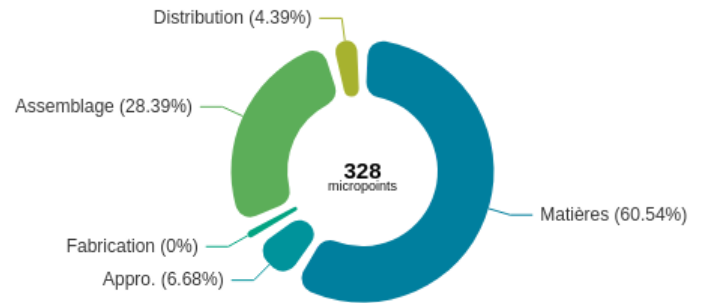

Diagnostic d'impact environnemental et social par Eco Impact

Marque : **Buronomic** | Fin de validité : **20/02/2027**
Modèle : **GOULOTTE METAL UNIVERSELLE L60 x P12**
SKU : **DP04** | Catégorie : **Autre** | Poids brut : **1.7 kg**
Dimensions : **60x12x9 cm**

Analyse du cycle de vie

Référentiel d'analyse

Base IMPACTS, établie par l'ADEME
BP X 30-323-0
Mobilier meublant (BP X 30-323-4) révisé en 2023

retrouvez notre méthode d'évaluation sur eco-impact.io

Indicateurs d'impacts

Changement climatique

4 kg éq. CO₂ ou 18 km en avion

Utilisation de ressources fossiles
36 MJ ou 1 jours de chauffage d'un appartement une pièce

Acidification de l'air
19 millimoles éq. H⁺ ou 12 kg de carton

Matières

98%

Métal

2%

Plastique

Coût environnemental

Transport

Distance de distribution **401 km**

Livraison à plat

Durée de vie

Garantie extra légale : **10 ans**

Pièces détachées disponibles

Produit Réparable et Totalement séparable

Qualité et caractéristiques environnementales

34% de matières recyclées

Totalement recyclable

Aucune substance dangereuse

Certifications