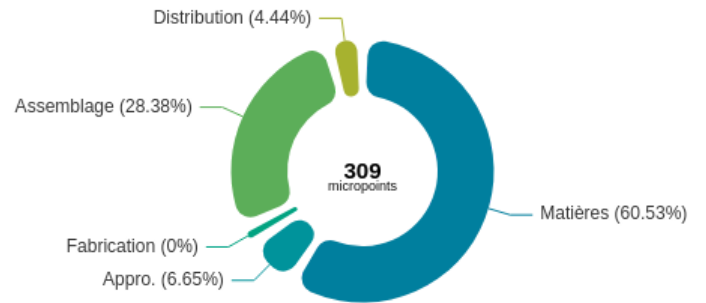

Diagnostic d'impact environnemental et social par Eco Impact

Marque : **Buronomic** | Fin de validité : **19/02/2027**
Modèle : **GOULOTTE METAL SIMPLE L50 / PLAN L100**
SKU : **DS78** | Catégorie : **Autre** | Poids brut : **1.6 kg**
Dimensions : **50x16x8 cm**

Analyse du cycle de vie

Référentiel d'analyse

Base IMPACTS, établie par l'ADEME
BP X 30-323-0
Mobilier meublant (BP X 30-323-4) révisé en 2023

retrouvez notre méthode d'évaluation sur eco-impact.io

Indicateurs d'impacts

Changement climatique

4 kg éq. CO2 ou 17 km en avion

Utilisation de ressources fossiles
34 MJ ou 0 jours de chauffage d'un appartement une pièce

Acidification de l'air
18 millimoles éq. H+ ou 11 kg de carton

Matières

98%

Métal

2%

Plastique

Coût environnemental

Transport

Distance de distribution **401 km**

Livraison à plat

Durée de vie

Garantie extra légale : **10 ans**

Pièces détachées disponibles

Produit Réparable et Totalement séparable

Qualité et caractéristiques environnementales

34% de matières recyclées

Totalement recyclable

Aucune substance dangereuse

Certifications