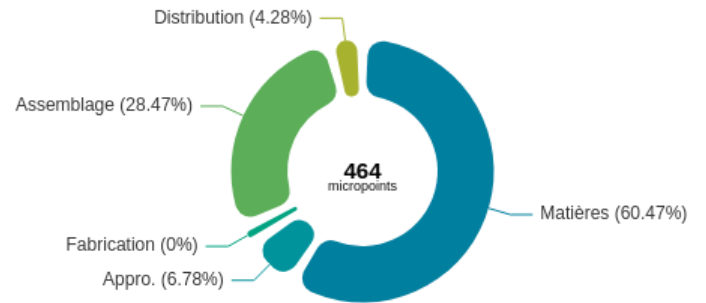

Diagnostic d'impact environnemental et social par Eco Impact

Marque : **Buronomic** | Fin de validité : **19/02/2027**
Modèle : **GOULOTTE METAL SIMPLE L130 / PLAN L180**
SKU : **DS82** | Catégorie : **Autre** | Poids brut : **2.4 kg**
Dimensions : **130x16x8 cm**

Analyse du cycle de vie

Référentiel d'analyse

Base IMPACTS, établie par l'ADEME
BP X 30-323-0
Mobilier meublant (BP X 30-323-4) révisé en 2023

retrouvez notre méthode d'évaluation sur eco-impact.io

Indicateurs d'impacts

Changement climatique

6 kg éq. CO2 ou 25 km en avion

Utilisation de ressources fossiles
51 MJ ou 1 jours de chauffage d'un appartement une pièce

Acidification de l'air
26 millimoles éq. H+ ou 17 kg de carton

Matières

98%

Métal

2%

Plastique

Coût environnemental

Transport

Distance de distribution **401 km**

Livraison à plat

Durée de vie

Garantie extra légale : **10 ans**

Pièces détachées disponibles

Produit Réparable et Totalement séparable

Qualité et caractéristiques environnementales

34%

de matières recyclées

Totalement recyclable

Aucune substance dangereuse

Certifications