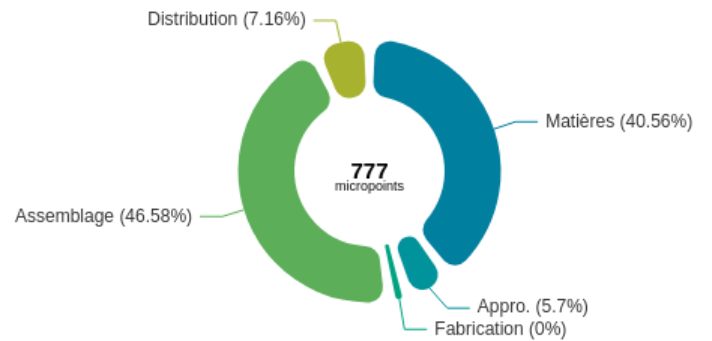

Diagnostic d'impact environnemental et social par Eco Impact

Marque : **Buronomic** | Fin de validité : **19/02/2027**
Modèle : **VDF SUSPENDU L130 - EQUERRE INTERIEUR / PLAN L180**
SKU : **DS87** | Catégorie : **Autre** | Poids brut : **5.6 kg**
Dimensions : **130x11.5x35 cm**

Indicateurs d'impacts

Changement climatique

8 kg éq. CO₂ ou 36 km en avion

Utilisation de ressources fossiles
115 MJ ou 2 jours de chauffage
d'un appartement une pièce

Acidification de l'air
37 millimoles éq. H⁺ ou 24 kg de
carton

Matières

16%

Métal

84%

Panneau de
particules PEFC

Coût environnemental

Transport

Distance de distribution 401 km