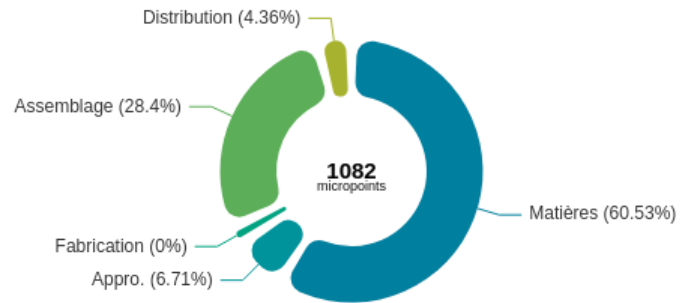

Diagnostic d'impact environnemental et social par Eco Impact

Marque : **Buronomic** | Fin de validité : **19/02/2027**
Modèle : **GOULOTTE METAL DOUBLE L135 / PLAN L180**
SKU : **DW78** | Catégorie : **Autre** | Poids brut : **5.6 kg**
Dimensions : **135x33.5x9 cm**

Analyse du cycle de vie

Référentiel d'analyse

Base IMPACTS, établie par l'ADEME
BP X 30-323-0
Mobilier meublant (BP X 30-323-4) révisé en 2023

retrouvez notre méthode d'évaluation sur eco-impact.io

Indicateurs d'impacts

Changement climatique

13 kg éq. CO2 ou 58 km en avion

Utilisation de ressources fossiles
119 MJ ou 2 jours de chauffage
d'un appartement une pièce

Acidification de l'air
62 millimoles éq. H+ ou 39 kg de
carton

Matières

98%

Métal

2%

Plastique

Coût environnemental

Transport

Distance de distribution **401 km**

Livraison à plat

Durée de vie

Garantie extra légale : **10 ans**

Pièces détachées disponibles

Produit Réparable et Totalemment séparable

Qualité et caractéristiques environnementales

34% de matières recyclées

Totalemment recyclable

Aucune substance dangereuse

Certifications