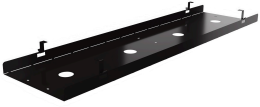

Diagnostic d'impact environnemental et social par Eco Impact