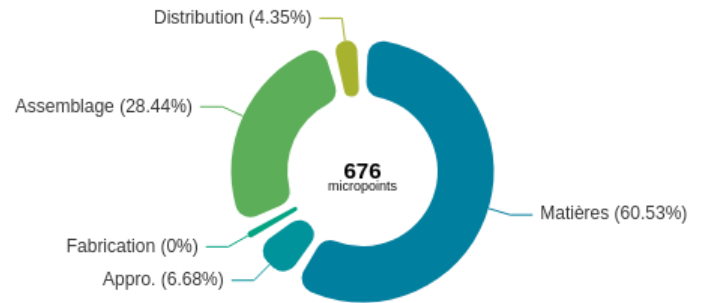

Diagnostic d'impact environnemental et social par Eco Impact

Marque : **Buronomic** | Fin de validité : **19/02/2027**
Modèle : **GOULOTTE METAL DOUBLE L75 / PLAN L120**
SKU : **DZ13** | Catégorie : **Autre** | Poids brut : **3.5 kg**
Dimensions : **75x33.5x9 cm**

Analyse du cycle de vie

Référentiel d'analyse

Base IMPACTS, établie par l'ADEME
BP X 30-323-0
Mobilier meublant (BP X 30-323-4) révisé en 2023

retrouvez notre méthode d'évaluation sur eco-impact.io

Indicateurs d'impacts

Changement climatique

8 kg éq. CO2 ou 36 km en avion

Utilisation de ressources fossiles
75 MJ ou 1 jours de chauffage d'un
appartement une pièce

Acidification de l'air
38 millimoles éq. H+ ou 24 kg de
carton

Matières

98%

Métal

2%

Plastique

Coût environnemental

Transport

Distance de distribution **401 km**

Livraison à plat

Durée de vie

Garantie extra légale : **10 ans**

Pièces détachées disponibles

Produit Réparable et Totalement séparable

Qualité et caractéristiques environnementales

34% de matières recyclées

Totalement recyclable

Aucune substance dangereuse

Certifications