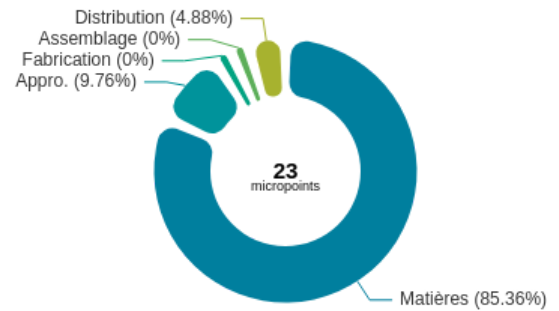

Diagnostic d'impact environnemental et social par Eco Impact

Marque : **Buronomic** | Fin de validité : **19/02/2027**
Modèle : **OBTURATEUR ELECTRIFIE A CAPOT 1PC+1USB A+1USB A FR**
SKU : **DP98** | Catégorie : **Autre** | Poids brut : **0.2 kg**
Dimensions : **45424x9x6 cm**

Analyse du cycle de vie

Référentiel d'analyse

Base IMPACTS, établie par l'ADEME
BP X 30-323-0
Mobilier meublant (BP X 30-323-4) révisé en 2023

retrouvez notre méthode d'évaluation sur eco-impact.io

Indicateurs d'impacts

Changement climatique

0 kg éq. CO2 ou 2 km en avion

Utilisation de ressources fossiles
2 MJ ou 0 jours de chauffage d'un
appartement une pièce

Acidification de l'air
2 millimoles éq. H+ ou 1 kg de
carton

Matières

100%

Métal

Coût environnemental

Transport

Distance de distribution **400 km**

Livraison à plat

Durée de vie

Garantie extra légale : **5 ans**

Pièces détachées disponibles

Produit Réparable et Totalement séparable

Qualité et caractéristiques environnementales

34% de matières recyclées

Totalement recyclable

Aucune substance dangereuse

Certifications