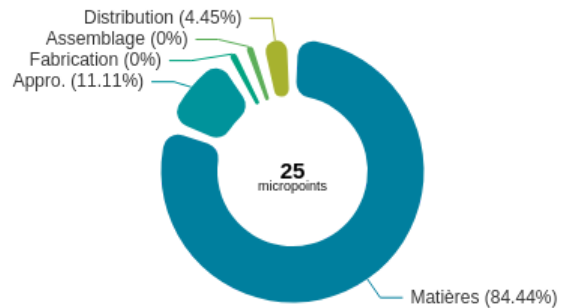

Diagnostic d'impact environnemental et social par Eco Impact

Marque : **Buronomic** | Fin de validité : **12/03/2027**
Modèle : **OBTURATEUR ELECTRIFIE D.80 - 1PC+1USB C FR**
SKU : **ED60** | Catégorie : **Autre** | Poids brut : **0.2 kg**
Dimensions : **10x10x9 cm**

Analyse du cycle de vie

Référentiel d'analyse

Base IMPACTS, établie par l'ADEME
BP X 30-323-0
Mobilier meublant (BP X 30-323-4) révisé en 2023

retrouvez notre méthode d'évaluation sur eco-impact.io

Indicateurs d'impacts

Changement climatique

0 kg éq. CO2 ou 2 km en avion

Utilisation de ressources fossiles
1 MJ ou 0 jours de chauffage d'un
appartement une pièce

Acidification de l'air
2 millimoles éq. H+ ou 1 kg de
carton

Matières

100%

Métal

Coût environnemental

Transport

Distance de distribution **401 km**

Livraison à plat

Durée de vie

Garantie extra légale : **5 ans**

Produit **Réparable** et **Totalement séparable**

Qualité et caractéristiques environnementales

Totalement recyclable

Aucune substance dangereuse

Certifications